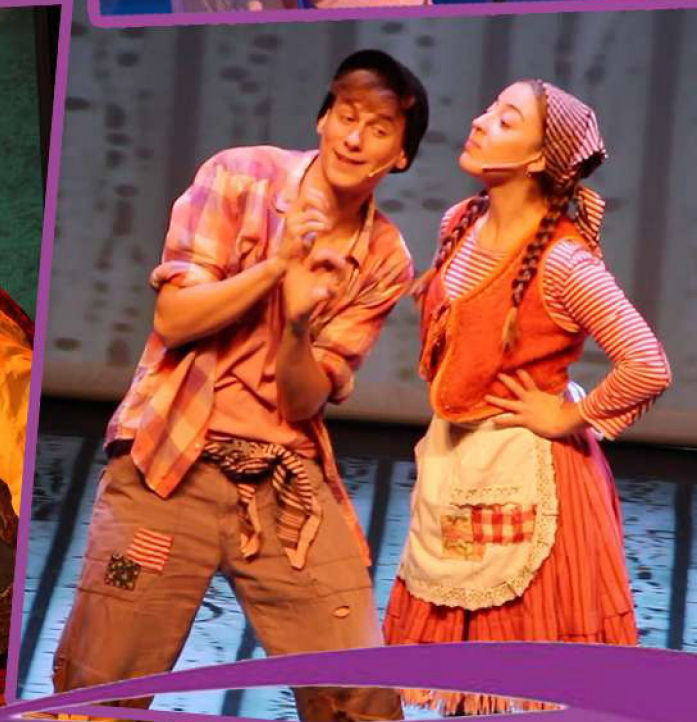

DISTRIBUEIX

www.degiraengira.com

Maria Peiró
maria@degiraengira.com
690707893